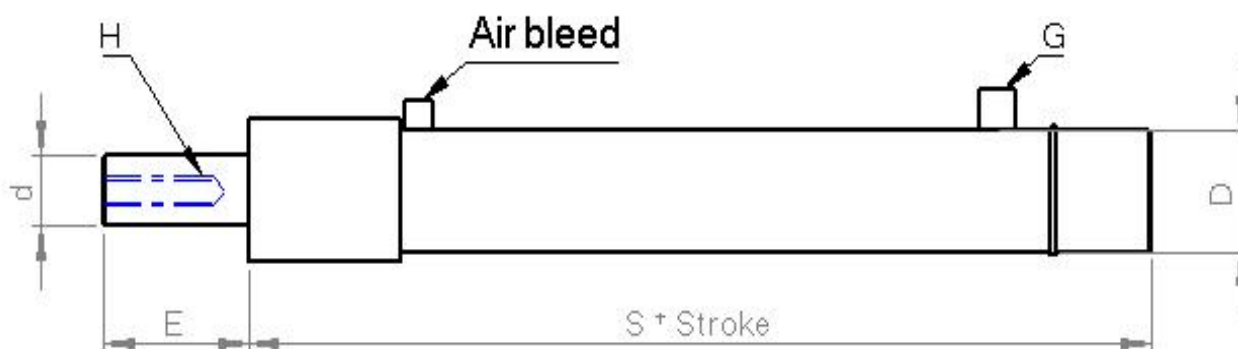

Novin Hydraulic

Type: NHEL

mm	d	S	E	D	H	G(inch)
NHEL Ø50-35	Ø35	210	80	Ø60	M20	1/2
NHEL Ø55-40	Ø40	210	80	Ø 70	M20	1/2
NHEL Ø63-45	Ø45	215	80	Ø75	M20	1/2
NHEL Ø65-50	Ø50	215	80	Ø 80	M20	3/4
NHEL Ø70-55	Ø55	215	80	Ø85	M20	3/4
NHEL Ø75-60	Ø60	215	80	Ø90	M24	3/4
NHEL Ø85-70	Ø70	215	80	Ø102	M24	1
NHEL Ø90-80	Ø80	225	80	Ø110	M24	1
NHEL Ø105-90	Ø90	225	80	Ø120	M24	1-1/2
NHEL Ø115-100	Ø100	235	80	Ø135	M24	1-1/2